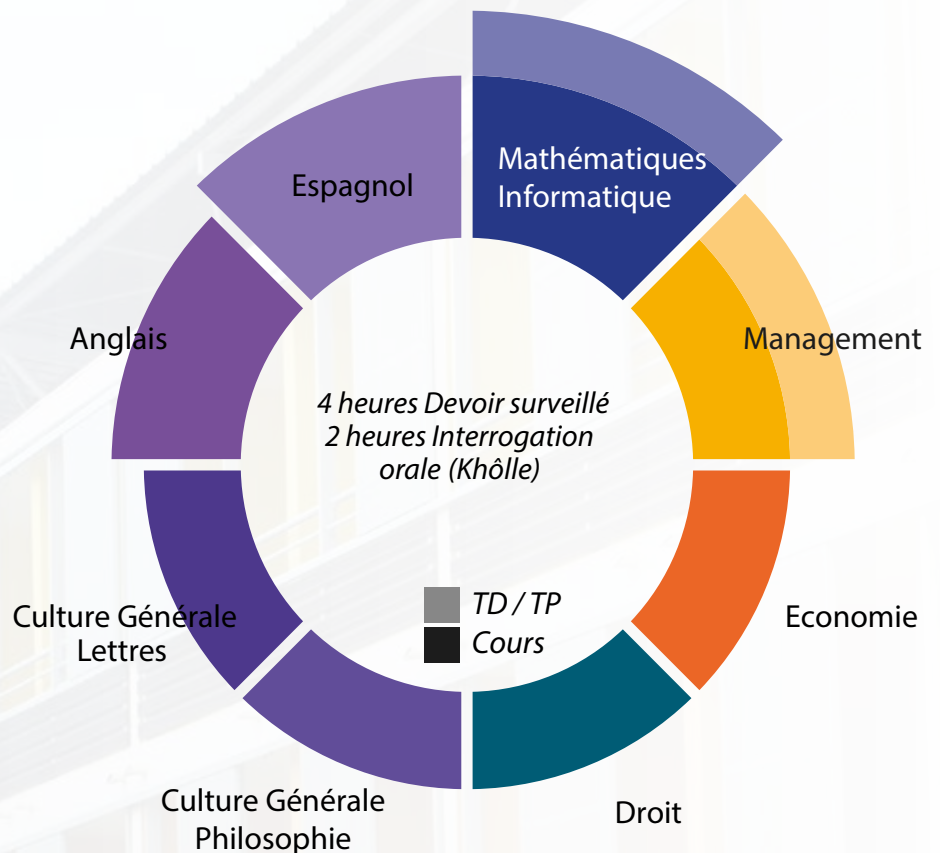

Enseignement et volumes horaires hebdomadaires

Le programme en ECT est centré
sur deux pôles

Un enseignement général
(culture générale, langues vivantes,
mathématiques)

Un enseignement technologique
(économie, droit, gestion,
management et gestion)

Pourquoi choisir la Prépa ECT de Baimbridge

- Une équipe pédagogique expérimentée à l'écoute de chaque étudiant
- Des perspectives de carrières exceptionnelles à des postes d'encadrement (*finance, marketing, gestion, ressources humaines, audit, enseignement supérieur...*)
- Une formation solide avec une culture générale et technologique
- L'acquisition de méthodes de travail