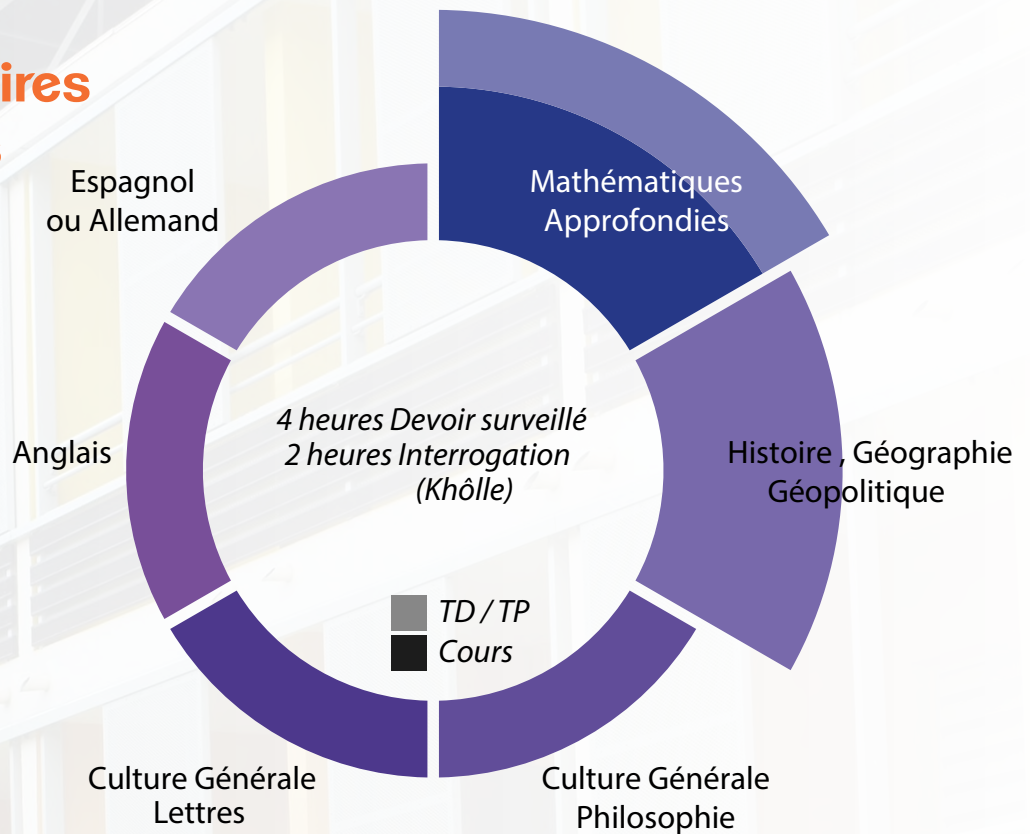

Enseignement et volumes horaires hebdomadaires

«Étant en deuxième année de classe préparatoire aux grandes écoles de commerce en ECS, cette année est cruciale pour moi car nous avons un concours en fin d'année. Le cadre de travail du nouvel internat du LGT Baimbridge mis à notre disposition permet une productivité maximale. Les salles d'études permettent le travail en groupe nécessaire durant une année où les exigences augmentent. L'entraide est donc de mise, tout en permettant de tisser des liens forts avec les autres étudiants.»

Noah BOUKA
Interne

Résultats

Chaque année plus de 97% de réussite aux concours.
Au minimum 25% des étudiants intègre chaque année une école du top 12 telle que Audencia, Skema, Grenoble Ecole de Management, Kedge, Néoma ou encore Toulouse Business School.